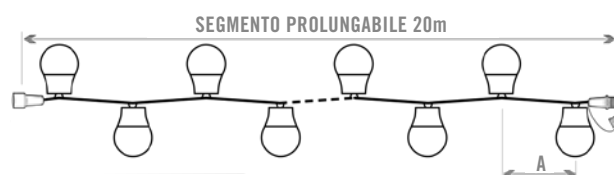

SIGI PR 009 S 10m 10 LED

Stringa di ricambio sfera 10 LED RGB, 10m lunghezza, IP67, spazio tra i LED A=100cm, cavo colore bianco o nero, potenza 6W, uso interno ed esterno.