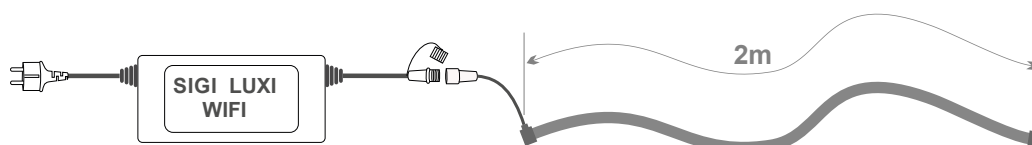

LUXI WiFi LED NEON FLEX 1810 2m

Controller LUXI WiFi, comandabile con APP da IOS e/o Android, neon flex 1810, 120LED, 2m lunghezza, RGB, non prolungabile, IP67, spazio tra i LED A=16mm, cavo colore bianco o nero, potenza 36W, uso interno ed esterno.