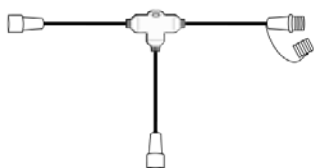

SIGI LUXI WiFi A-65W

ALIMENTAZIONE 230VAC
POTENZA 65W
PROTEZIONE IP67
COLORE BIANCO

SIGI LUXI WiFi A-120W

ALIMENTAZIONE 230VAC
POTENZA 120W
PROTEZIONE IP67
COLORE BIANCO

SIGI PR-DER 2A+12

CONNESSIONE
LUNGHEZZA 0,3 m
TENSIONE 12V
POTENZA 600W
PROTEZIONE IP67
CAVO BIANCO

SIGI LUXI RESET

CONNETTORE RESET
TENSIONE 12V
PROTEZIONE IP67

SIGI PR CABLE 1

PROLUNGA 1m
TENSIONE 12V
POTENZA 1.200 W
PROTEZIONE IP67
COLORE BIANCO

SIGI PR CABLE 2

PROLUNGA 2m
TENSIONE 12V
POTENZA 1.200 W
PROTEZIONE IP67
COLORE BIANCO