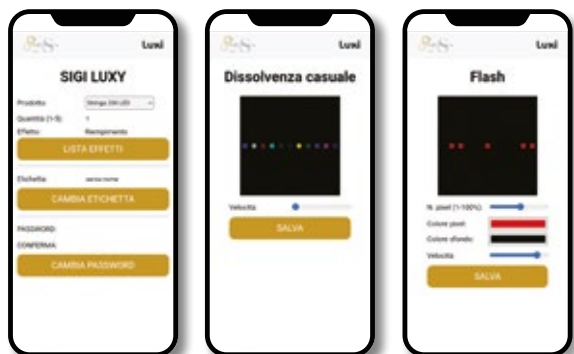

LUXI WiFi LED RGB NEON FLEX 1810