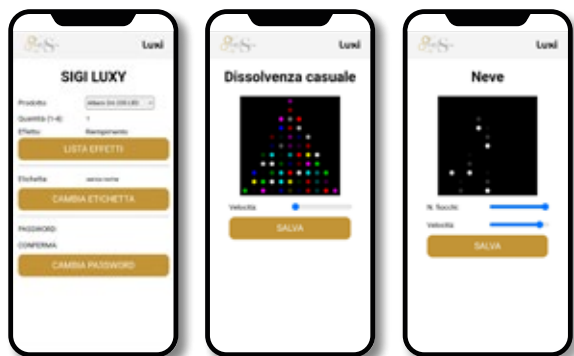

LUXI WiFi LED RGB CONO