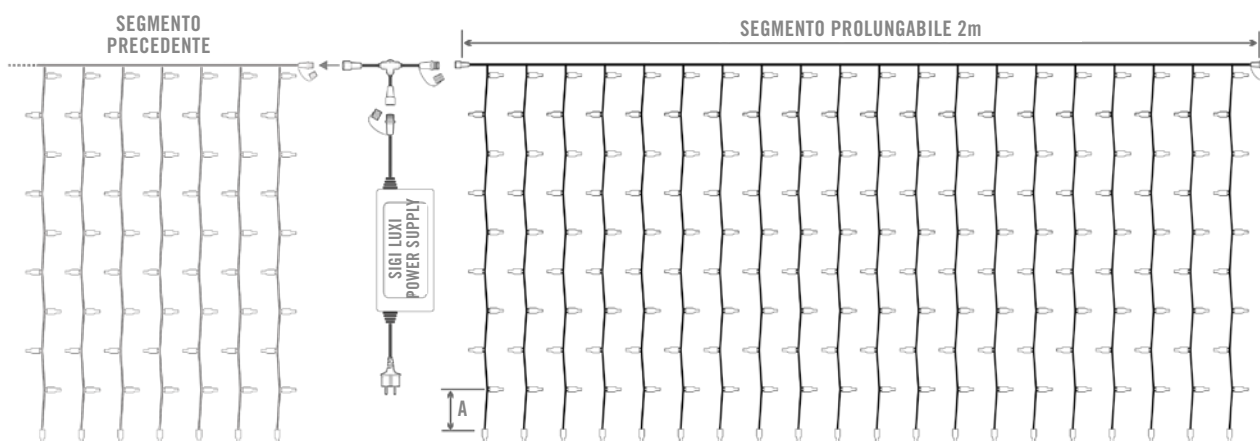

SIGI LUXI WiFi 102-P-200S-A10

Estensione tenda 200 LED RGB, 2m lunghezza, 1m altezza, IP67, spazio tra i LED A=10cm, cavo piatto, colore bianco o nero, potenza 60W, uso interno ed esterno.