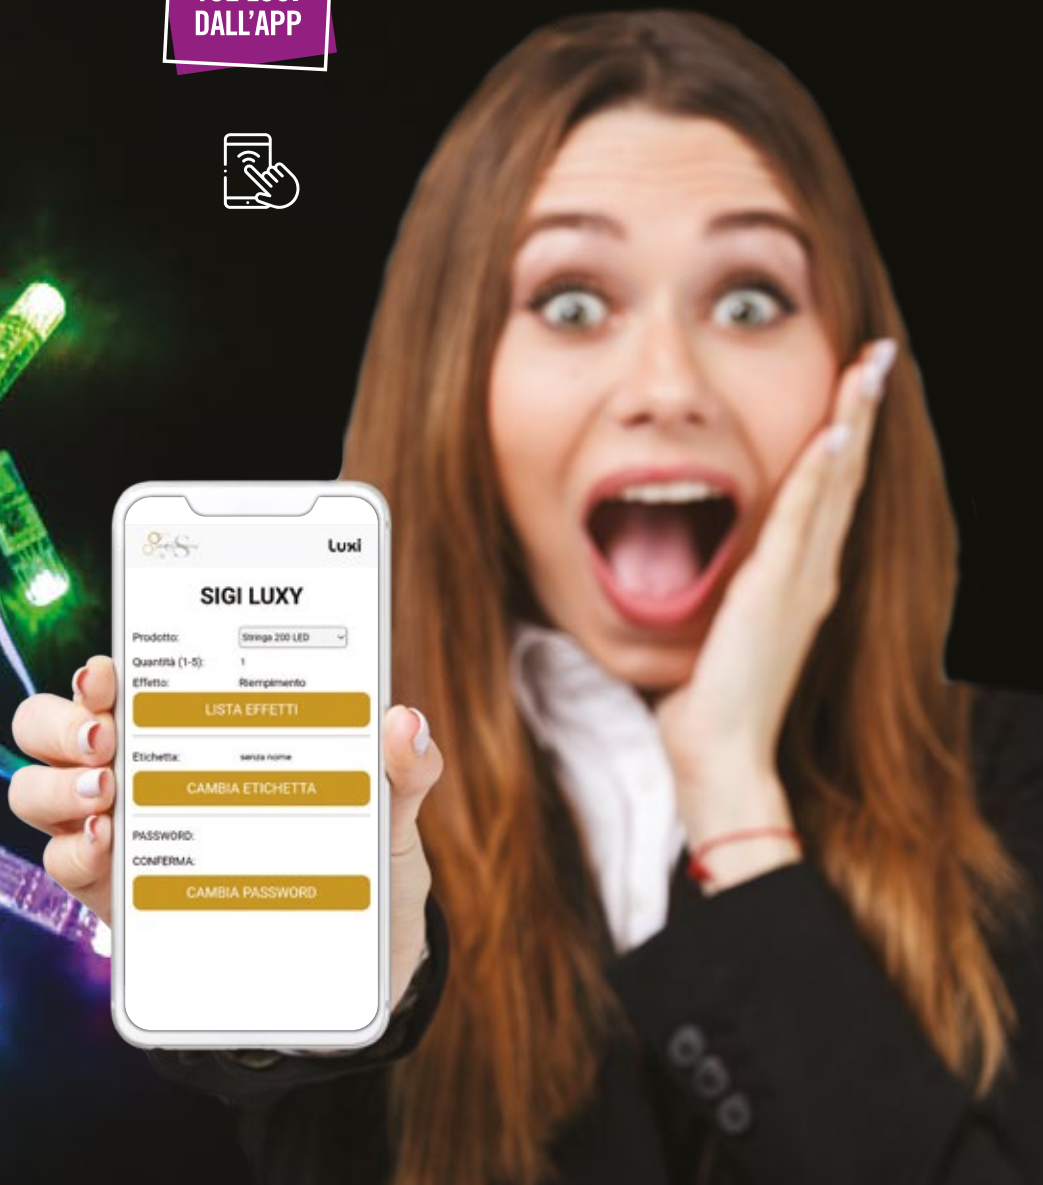

LUXI WiFi LED RGB

The advanced evolution...

CATALOGO 2023

PILOTA LE
TUE LUCI
DALL'APP

**NEW
2023**

CATALOGO LUXI WiFi LED RGB 2023

INDICE

- LUXI WiFi LED RGB STRINGA 3
- LUXI WiFi LED RGB GHIACCIO 5
- LUXI WiFi LED RGB TENDA 7
- LUXI WiFi LED RGB MEGA BULBI 9
- LUXI WiFi LED RGB SFERA 11
- LUXI WiFi LED RGB CONO 13
- LUXI WiFi LED RGB NEON FLEX 15
- ACCESSORI LUXI WiFi 16

MADE IN ITALY

INFORMAZIONI TECNICHE

ALIMENTAZIONE: 230VAC

COLORE LED: RGB

GRADO PROTEZIONE: IP67

CAP COLORE: TRASPARENTE - SMERIGLIATO

COMANDABILE: WiFi APP IOS-ANDROID

SIGI LUXI WiFi 101-P-200-A10

Controller LUXI WiFi, comandabile con APP da IOS e/o Android, stringa 200 LED 20m RGB, prolungabile, 2 stringhe da 10m, IP67, spazio tra i LED $A=10\text{cm}$, cavo piatto, colore bianco o nero, potenza 60W, uso interno ed esterno.