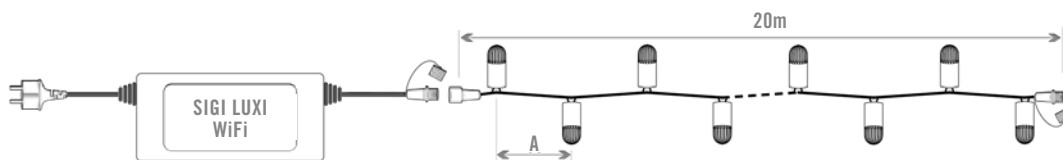

MADE IN ITALY

INFORMAZIONI TECNICHE

ALIMENTAZIONE: 230VAC

COLORE LED: RGB

GRADO PROTEZIONE: IP67

CAP COLORE: TRASPARENTE - SMERIGLIATO

COMANDABILE: WiFi APP IOS-ANDROID

SIGI LUXI WiFi 013-40-A50

Controller LUXI WiFi, comandabile con APP da IOS e/o Android, Mega Bulbi 40 LED RGB, 20m lunghezza, 2 stringhe da 10m, prolungabile, IP67, spazio tra i LED A=50cm, cavo colore bianco o nero, potenza 24W, uso interno ed esterno.

Stringa di ricambio Mega Bulbi 20 LED RGB, 10m lunghezza, IP67, spazio tra i LED A=50cm, cavo colore bianco o nero, potenza 12W, uso interno ed esterno.

MADE IN ITALY

INFORMAZIONI TECNICHE

ALIMENTAZIONE: 230VAC