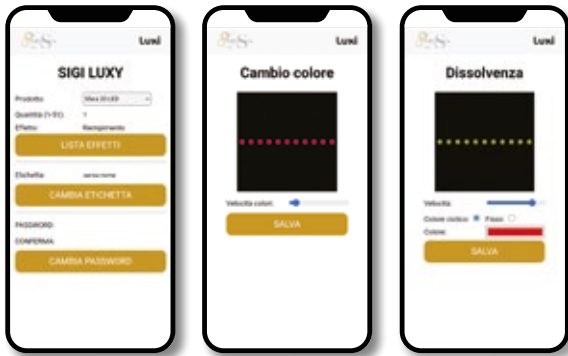

MADE IN ITALY

INFORMAZIONI TECNICHE

ALIMENTAZIONE: 230VAC

COLORE LED: RGB

GRADO PROTEZIONE: IP67

CAP COLORE: OPACO

COMANDABILE: WiFi APP IOS-ANDROID

SIGI LUXI WiFi 009-20-A100

Controller LUXI WiFi, comandabile con APP da IOS e/o Android, sfera 20 LED RGB, 20m lunghezza, 2 stringhe da 10m, prolungabile, IP67, spazio tra i LED A=100cm, cavo colore bianco o nero, potenza 12W, uso interno ed esterno.

SIGI LUXI WiFi 009-20S-A100

Estensione sfera 20 LED RGB, 20m lunghezza, 2 stringhe da 10m, IP67, spazio tra i LED A=100cm, cavo colore bianco o nero, potenza 12W, uso interno ed esterno.

SIGI PR 009 S 10m 10 LED

Stringa di ricambio sfera 10 LED RGB, 10m lunghezza, IP67, spazio tra i LED A=100cm, cavo colore bianco o nero, potenza 6W, uso interno ed esterno.