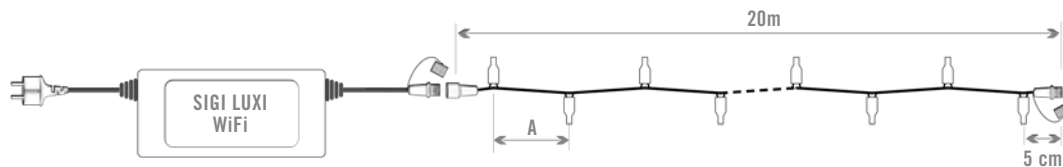

MADE IN ITALY

INFORMAZIONI TECNICHE

ALIMENTAZIONE: 230VAC

COLORE LED: RGB

GRADO PROTEZIONE: IP67

CAP COLORE: TRASPARENTE - SMERIGLIATO

COMANDABILE: WiFi APP IOS-ANDROID

SIGI LUXI WiFi 101-P-200-A10

Controller LUXI WiFi, comandabile con APP da IOS e/o Android, stringa 200 LED 20m RGB, prolungabile, 2 stringhe da 10m, IP67, spazio tra i LED $A=10\text{cm}$, cavo piatto, colore bianco o nero, potenza 60W, uso interno ed esterno.

Stringa di ricambio 10m lunghezza, 100 LED RGB, IP67, spazio tra i LED $A=10\text{cm}$, cavo colore bianco o nero, potenza 30W, uso interno ed esterno.

MADE IN ITALY

INFORMAZIONI TECNICHE

ALIMENTAZIONE: 230VAC