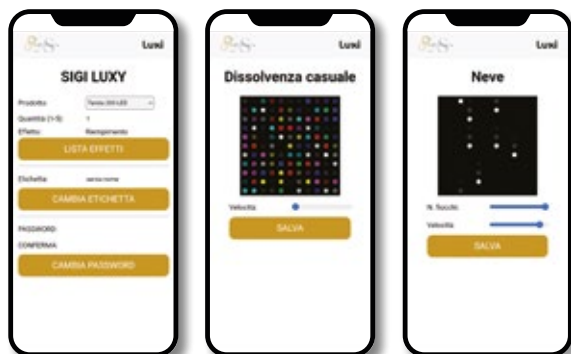

COLORE LED: RGB

GRADO PROTEZIONE: IP67

LUNGHEZZA: PERSONALIZZATA

CAP COLORE: TRASPARENTE - SMERIGLIATO

COMANDABILE: WiFi APP IOS-ANDROID

SIGI LUXI WiFi 103-P-159-A10

Controller LUXI WiFi, comandabile con APP da IOS e/o Android, ghiaccio 159 LED RGB, 3m lunghezza, 1m altezza, prolungabile, IP67, spazio tra i LED A=10cm, cavo piatto, colore bianco o nero, potenza 48W, uso interno ed esterno.

SIGI LUXI WiFi 103-P-159S-A10

Estensione ghiaccio 159 LED RGB, 3m lunghezza, 1m altezza, IP67, spazio tra i LED A=10cm, cavo piatto, colore bianco o nero, potenza 48W, uso interno ed esterno.

MADE IN ITALY