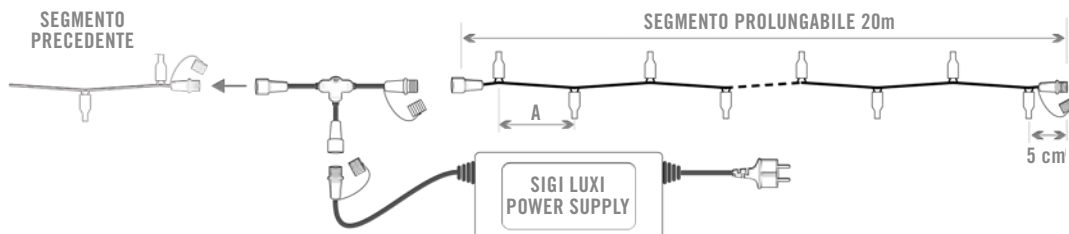

SIGI LUXI WiFi 101-P-200S-A10

Estensione 200 LED 20m RGB, 2 stringhe da 10m, IP67, spazio tra i LED $A=10\text{cm}$, cavo piatto, colore bianco o nero, potenza 60W, uso interno ed esterno.