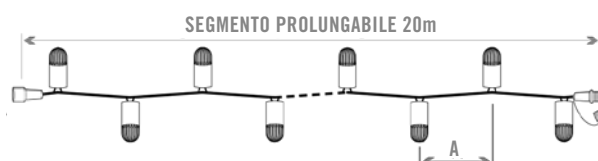

Controller LUXI WiFi, comandabile con APP da IOS e/o Android, Mega Bulbi 40 LED RGB, 20m lunghezza, 2 stringhe da 10m, prolungabile, IP67, spazio tra i LED A=50cm, cavo colore bianco o nero, potenza 24W, uso interno ed esterno.

SIGI LUXI WiFi 013-40S-A50

Estensione Mega Bulbi 40 LED RGB, 20m lunghezza, 2 stringhe da 10m, IP67, spazio tra i LED A=50cm, cavo colore bianco o nero, potenza 24W, uso interno ed esterno.

SIGI PR 013 10m 20LED

Stringa di ricambio Mega Bulbi 20 LED RGB, 10m lunghezza, IP67, spazio tra i LED A=50cm, cavo colore bianco o nero, potenza 12W, uso interno ed esterno.

MADE IN ITALY

INFORMAZIONI TECNICHE

ALIMENTAZIONE: 230VAC