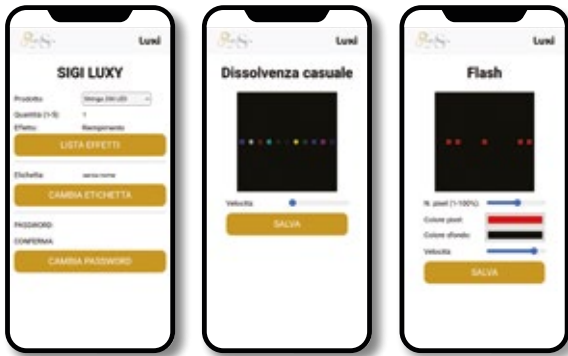

LUXI WiFi LED RGB

The advanced evolution...

CATALOGO 2023

PILOTA LE
TUE LUCI
DALL'APP

**NEW
2023**

CATALOGO LUXI WiFi LED RGB 2023

INDICE

- LUXI WiFi LED RGB STRINGA 3
- LUXI WiFi LED RGB GHIACCIO 5
- LUXI WiFi LED RGB TENDA 7
- LUXI WiFi LED RGB MEGA BULBI 9
- LUXI WiFi LED RGB SFERA 11
- LUXI WiFi LED RGB CONO 13
- LUXI WiFi LED RGB NEON FLEX 15
- ACCESSORI LUXI WiFi 16

• LUXI WiFi LED RGB STRINGA •

• LUXI WiFi LED RGB GHIACCIO •

• LUXI WiFi LED RGB TENDA •

• LUXI WiFi LED RGB MEGA BULBI •

• LUXI WiFi LED RGB SFERA •

• LUXI WiFi LED RGB NEON FLEX •

LUXI WiFi LED RGB STRINGA

MADE IN ITALY

INFORMAZIONI TECNICHE

ALIMENTAZIONE: 230VAC

COLORE LED: RGB

GRADO PROTEZIONE: IP67

CAP COLORE: TRASPARENTE - SMERIGLIATO

COMANDABILE: WiFi APP IOS-ANDROID

SIGI LUXI WiFi 101-P-200-A10

Controller LUXI WiFi, comandabile con APP da IOS e/o Android, stringa 200 LED 20m RGB, prolungabile, 2 stringhe da 10m, IP67, spazio tra i LED $A=10\text{cm}$, cavo piatto, colore bianco o nero, potenza 60W, uso interno ed esterno.