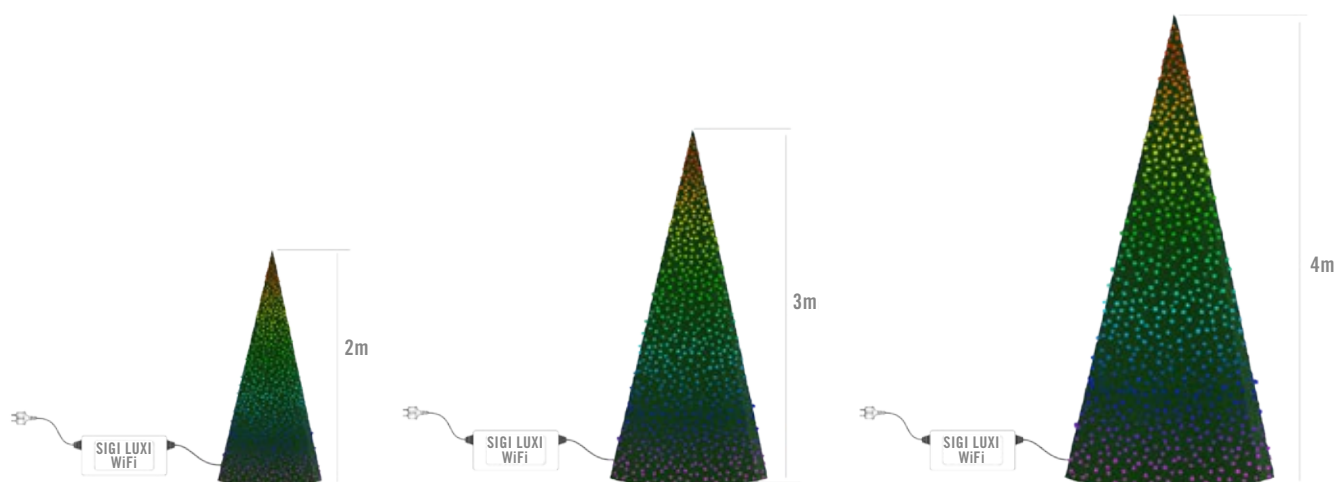

LUXI WiFi CONO 4m

Controller LUXI WiFi, comandabile con APP da IOS e/o Android, cono 770 LED RGB, struttura in alluminio, decorativo artificiale colore verde, 4m altezza, IP67, spazio tra i LED A=10cm, cavo colore bianco o nero, potenza 230W, uso interno esterno.