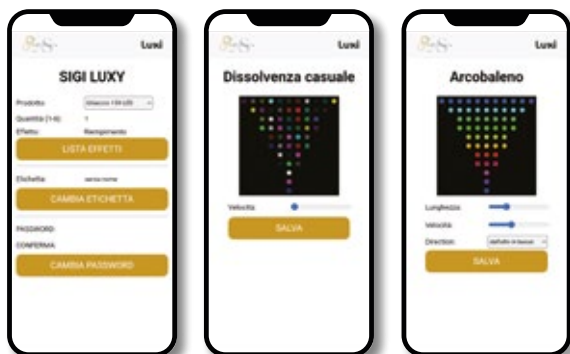

MADE IN ITALY

INFORMAZIONI TECNICHE

ALIMENTAZIONE: 230VAC

COLORE LED: RGB

GRADO PROTEZIONE: IP67

LUNGHEZZA: PERSONALIZZATA

CAP COLORE: TRASPARENTE - SMERIGLIATO

COMANDABILE: WiFi APP IOS-ANDROID

SIGI LUXI WiFi 103-P-159-A10

Controller LUXI WiFi, comandabile con APP da IOS e/o Android, ghiaccio 159 LED RGB, 3m lunghezza, 1m altezza, prolungabile, IP67, spazio tra i LED A=10cm, cavo piatto, colore bianco o nero, potenza 48W, uso interno ed esterno.

SIGI LUXI WiFi 103-P-159S-A10

Estensione ghiaccio 159 LED RGB, 3m lunghezza, 1m altezza, IP67, spazio tra i LED A=10cm, cavo piatto, colore bianco o nero, potenza 48W, uso interno ed esterno.