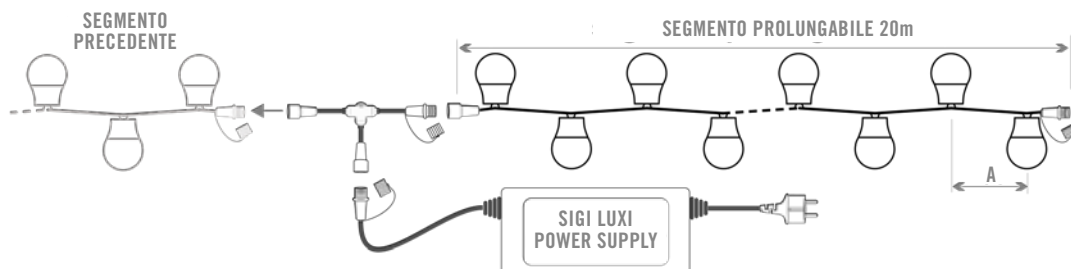

SIGI LUXI WiFi 009-20S-A100

Estensione sfera 20 LED RGB, 20m lunghezza, 2 stringhe da 10m, IP67, spazio tra i LED A=100cm, cavo colore bianco o nero, potenza 12W, uso interno ed esterno.