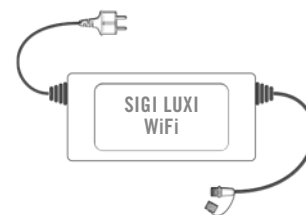

SIGI LUXI WiFi C-120

CONTROLLER 1.000LED
ALIMENTAZIONE 230VAC
POTENZA 120W
PROTEZIONE IP67
COLORE BIANCO