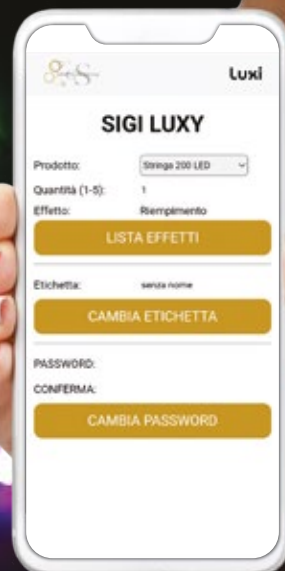

LUXI WiFi LED RGB

The advanced evolution...

CATALOGO 2023

PILOTA LE
TUE LUCI
DALL'APP

**NEW
2023**

CATALOGO LUXI WiFi LED RGB 2023

INDICE

- LUXI WiFi LED RGB STRINGA 3
- LUXI WiFi LED RGB GHIACCIO 5
- LUXI WiFi LED RGB TENDA 7
- LUXI WiFi LED RGB MEGA BULBI 9
- LUXI WiFi LED RGB SFERA 11
- LUXI WiFi LED RGB CONO 13
- LUXI WiFi LED RGB NEON FLEX 15
- ACCESSORI LUXI WiFi 16

MADE IN ITALY

INFORMAZIONI TECNICHE

ALIMENTAZIONE: 230VAC

COLORE LED: RGB

GRADO PROTEZIONE: IP67

CAP COLORE: TRASPARENTE - SMERIGLIATO

COMANDABILE: WiFi APP IOS-ANDROID

SIGI LUXI WiFi 101-P-200-A10

Controller LUXI WiFi, comandabile con APP da IOS e/o Android, stringa 200 LED 20m RGB, prolungabile, 2 stringhe da 10m, IP67, spazio tra i LED $A=10\text{cm}$, cavo piatto, colore bianco o nero, potenza 60W, uso interno ed esterno.