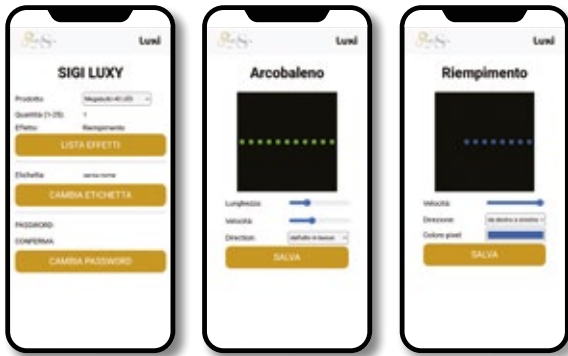

COLORE LED: RGB

GRADO PROTEZIONE: IP67

LUNGHEZZA: PERSONALIZZATA

CAP COLORE: TRASPARENTE - SMERIGLIATO

COMANDABILE: WiFi APP IOS-ANDROID

SIGI LUXI WiFi 103-P-159-A10

Controller LUXI WiFi, comandabile con APP da IOS e/o Android, ghiaccio 159 LED RGB, 3m lunghezza, 1m altezza, prolungabile, IP67, spazio tra i LED A=10cm, cavo piatto, colore bianco o nero, potenza 48W, uso interno ed esterno.

INFORMAZIONI TECNICHE

ALIMENTAZIONE: 230VAC

COLORE LED: RGB

GRADO PROTEZIONE: IP67

LUNGHEZZA: PERSONALIZZATA

CAP COLORE: TRASPARENTE - SMERIGLIATO

COMANDABILE: WiFi APP IOS-ANDROID

SIGI LUXI WiFi 102-P-200-A10

Controller LUXI WiFi, comandabile con APP da IOS e/o Android, tenda 200 LED RGB, 2m lunghezza, 1m altezza, prolungabile, IP67, spazio tra i LED A=10cm, cavo piatto, colore bianco o nero, potenza 60W, uso interno ed esterno.

SIGI LUXI WiFi 102-P-200S-A10

Estensione tenda 200 LED RGB, 2m lunghezza, 1m altezza, IP67, spazio tra i LED A=10cm, cavo piatto, colore bianco o nero, potenza 60W, uso interno ed esterno.

LUXI WiFi LED RGB MEGA BULBI