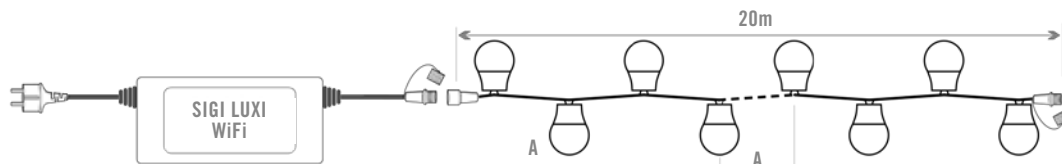

Stringa di ricambio Mega Bulbi 20 LED RGB, 10m lunghezza, IP67, spazio tra i LED A=50cm, cavo colore bianco o nero, potenza 12W, uso interno ed esterno.

MADE IN ITALY

INFORMAZIONI TECNICHE

ALIMENTAZIONE: 230VAC

COLORE LED: RGB

GRADO PROTEZIONE: IP67

CAP COLORE: OPACO

COMANDABILE: WiFi APP IOS-ANDROID

SIGI LUXI WiFi 009-20-A100

Controller LUXI WiFi, comandabile con APP da IOS e/o Android, sfera 20 LED RGB, 20m lunghezza, 2 stringhe da 10m, prolungabile, IP67, spazio tra i LED A=100cm, cavo colore bianco o nero, potenza 12W, uso interno ed esterno.