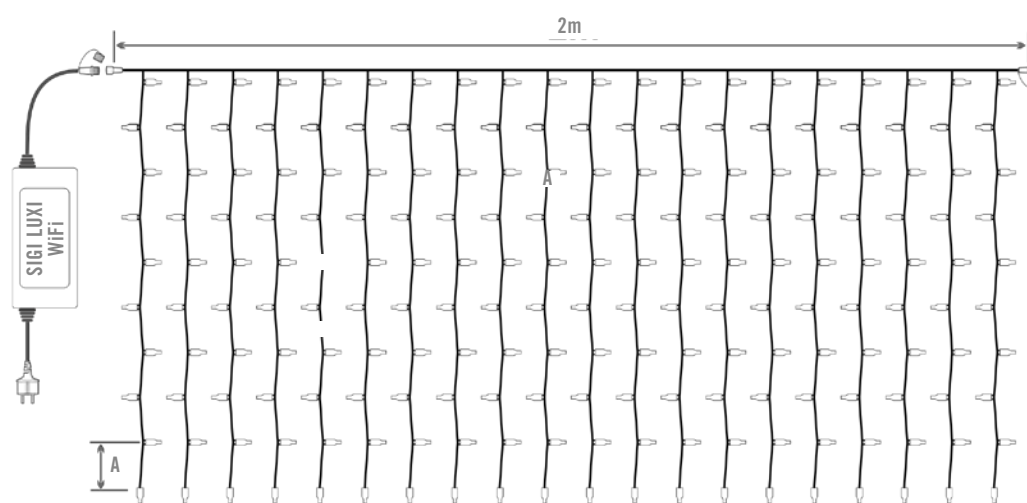

Stringa di ricambio 10m lunghezza, 100 LED RGB, IP67, spazio tra i LED $A=10\text{cm}$, cavo colore bianco o nero, potenza 30W, uso interno ed esterno.

MADE IN ITALY

INFORMAZIONI TECNICHE

ALIMENTAZIONE: 230VAC

INFORMAZIONI TECNICHE

ALIMENTAZIONE: 230VAC

COLORE LED: RGB

GRADO PROTEZIONE: IP67

LUNGHEZZA: PERSONALIZZATA

CAP COLORE: TRASPARENTE - SMERIGLIATO

COMANDABILE: WiFi APP IOS-ANDROID

SIGI LUXI WiFi 102-P-200-A10

Controller LUXI WiFi, comandabile con APP da IOS e/o Android, tenda 200 LED RGB, 2m lunghezza, 1m altezza, prolungabile, IP67, spazio tra i LED A=10cm, cavo piatto, colore bianco o nero, potenza 60W, uso interno ed esterno.