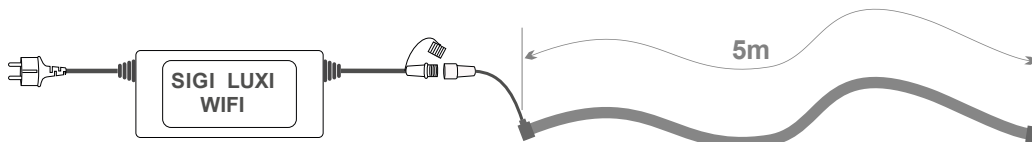

LUXI WiFi LED NEON FLEX 1810 5m

Controller LUXI WiFi, comandabile con APP da IOS e/o Android, neon flex 1810, 300LED, 5m lunghezza, RGB, non prolungabile, IP67, spazio tra i LED A=16mm, cavo colore bianco o nero, potenza 90W, uso interno ed esterno.