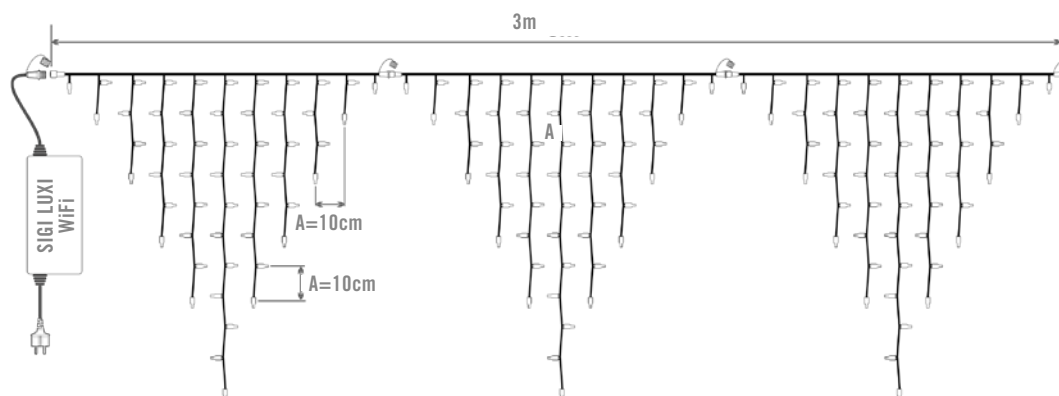

Stringa di ricambio 10m lunghezza, 100 LED RGB, IP67, spazio tra i LED $A=10\text{cm}$, cavo colore bianco o nero, potenza 30W, uso interno ed esterno.

MADE IN ITALY

INFORMAZIONI TECNICHE

ALIMENTAZIONE: 230VAC

COLORE LED: RGB

GRADO PROTEZIONE: IP67

LUNGHEZZA: PERSONALIZZATA

CAP COLORE: TRASPARENTE - SMERIGLIATO

COMANDABILE: WiFi APP IOS-ANDROID

SIGI LUXI WiFi 103-P-159-A10

Controller LUXI WiFi, comandabile con APP da IOS e/o Android, ghiaccio 159 LED RGB, 3m lunghezza, 1m altezza, prolungabile, IP67, spazio tra i LED A=10cm, cavo piatto, colore bianco o nero, potenza 48W, uso interno ed esterno.