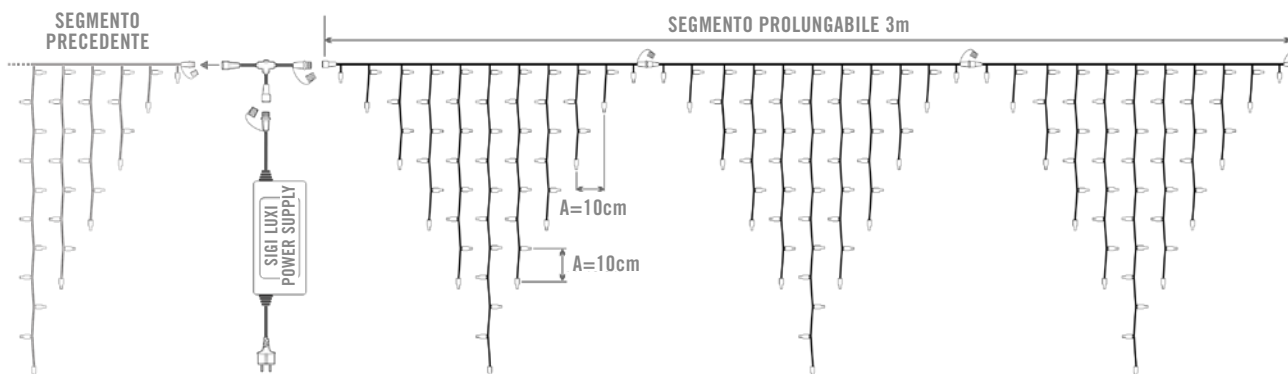

SIGI LUXI WiFi 103-P-159S-A10

Estensione ghiaccio 159 LED RGB, 3m lunghezza, 1m altezza, IP67, spazio tra i LED A=10cm, cavo piatto, colore bianco o nero, potenza 48W, uso interno ed esterno.