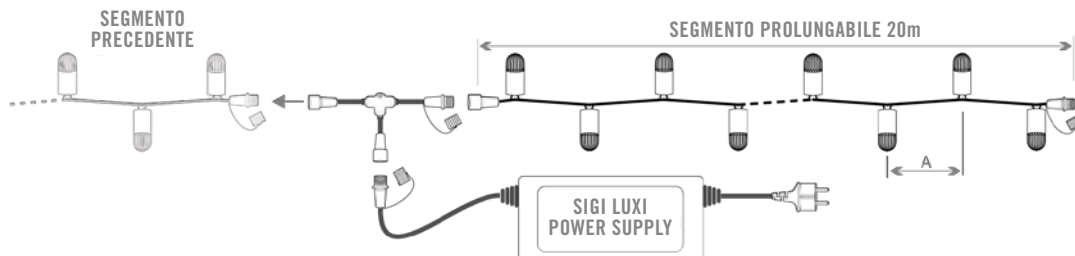

SIGI LUXI WiFi 013-40S-A50

Estensione Mega Bulbi 40 LED RGB, 20m lunghezza, 2 stringhe da 10m, IP67, spazio tra i LED A=50cm, cavo colore bianco o nero, potenza 24W, uso interno ed esterno.